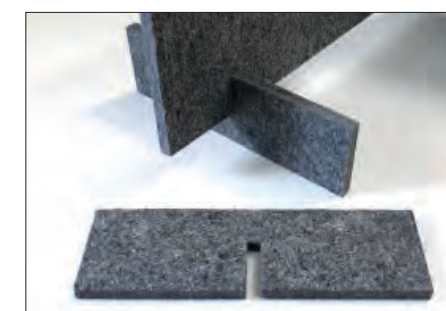

**Table Sheep Oblong Natural White
small**

width 45 cm
height 45 cm
structural height 1,2 cm
article number TS1G019S