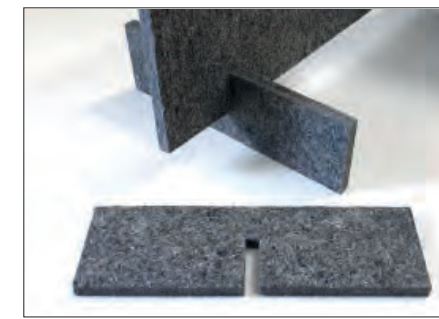

als Einzelteil:
as component:

ohne Halterung
without holders

Tischpaneele
tabletop panels

Oblong glatt
sleek

Tischschaf Oblong Silbergrau small

Breite 45cm
Höhe 45 (48) cm
Aufbauhöhe 1,2 (23) cm
Artikelnummer TS1G519S