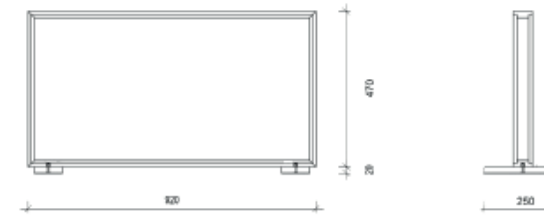

Tischpaneele
tabletop panels

Diva glatt
sleek

Whisperwool Paneele auf zartem
Eschenrahmen mit Holzfüßen

Brandklasse *F*
Absorption α_w *0,9*
Absorberklasse *A*

*Whisperwool panels mounted on an
ash wood frame and wooden base*

flame resistance *F*
absorption α_w *0,9*
absorption class *A*

Tischpaneele
tabletop panels

Diva gewellt
wavy

Tischschaf Diva Naturweiß

Breite 92 cm
Höhe 48 cm
Aufbauhöhe 5,2 (250) cm
Artikelnummer TS3G019

Table Sheep Diva Natural White

width 92 cm
height 48 cm
structural height 5,2 (250) cm
article number TS3G019