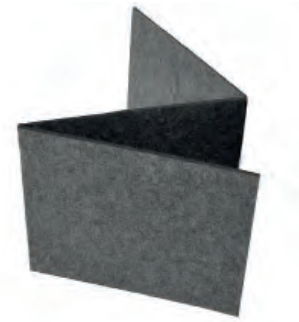

Tischpaneele
tabletop panels

Oblong faltbar
foldable

Whisperwool eingeschnitten zum Falten

Whisperwool incised for folding

Brandklasse
Absorption α_w
Absorberklasse

flame resistance
absorption α_w
absorption class

Tischpaneele
tabletop panels

Oblong glatt
sleek