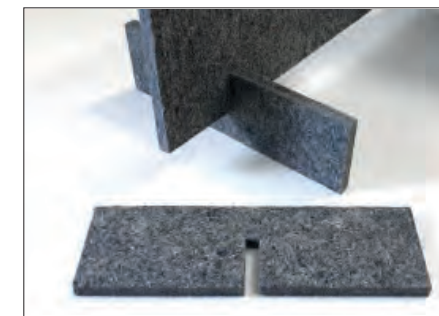

**Tischpaneele
tabletop panels**

**Oblong glatt
sleek**

Whisperwool Set mit 2 Halterungen
in der gleichen Farbe

Brandklasse *F*
Absorption α_w 0,35
Absorberklasse *D*

*Whisperwool set with two stands with
the same colour*

*flame resistance
absorption α_w 0,35
absorption class *D**

**als Einzelteil:
as component:**

ohne Fuss oder Verbinder
without stands or connectors

**Tischpaneele
tabletop panels**

**Oblong glatt
sleek**