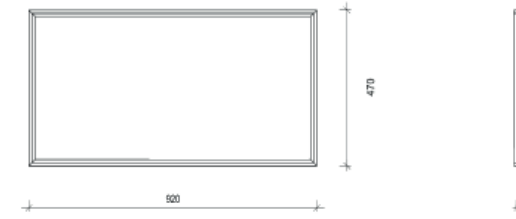

width 92 cm
height 48 cm
structural height 5,2 (250) cm
article number TS3S006G019

**Tischschaf Diva Silbergrau
Polka**

Breite 92 cm
Höhe 48 cm
Aufbauhöhe 5,2 (250) cm
Artikelnummer TS3S006G519

**Table Sheep Diva Silvergrey
Polka**

width 92 cm
height 48 cm
structural height 5,2 (250) cm
article number TS3S006G519

Tischpaneele
tabletop panels

Diva glatt
sleek

Whisperwool Paneele auf zartem Eschenrahmen mit wiederablös-baren Klebepads.

Diva gewellt
wavy

Tischschaf Diva Naturweiß

Breite	92 cm
Höhe	48 cm
Aufbauhöhe	5,2 (250) cm
Artikelnummer	TS3G019

Table Sheep Diva Natural White

width	92 cm
height	48 cm
structural height	5,2 (250) cm
article number	TS3G019

Tischschaf Diva Silbergrau

Breite	92 cm
Höhe	48 cm
Aufbauhöhe	5,2 (250) cm
Artikelnummer	TS3G519

Table Sheep Diva Silvergrey

width	92 cm
height	48 cm
structural height	5,2 (250) cm
article number	TS3G519