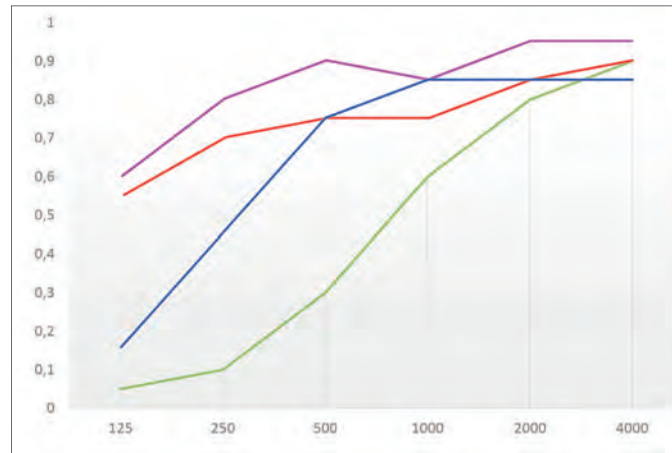

Whisperwool Acoustic panels are highly sound absorbing from a frequency of 100 Hz (there was no measurement below). Distance to the wall is influencing the absorption in the lower ranges, also damping does improve the effect. Acoustics in rooms is a very complex subject. Every room is different, and has differing requirements and goals. Find an simulation and calculation tool to help finding the right amount of panels for your room here: www.frischeis.at/web-acoustics. You can also simulate the reverb before and after damping. Whisperwool are design objects, made to hang them perfectly on the right spot to reduce the first reverb.

(ÖNORM EN ISO 11654)

— direkt an die Wand $\alpha_w = 0,35$ Absorberklasse D
— Wandabstand: 50 mm $\alpha_w = 0,75$ Absorberklasse C
— Wandabstand: 50 mm bedämpft $\alpha_w = 0,90$ Absorberklasse A
— Wandabstand: 250 mm $\alpha_w = 0,80$ Absorberklasse B

f [Hz]	100	125	160	200	250	315	400	500	630	800	1000	1250	1600	2000	2500	3150	4000	5000
Aufbau 1 direkt aufgelegt	0,07	0,05	0,03	0,10	0,10	0,14	0,22	0,28	0,38	0,49	0,57	0,68	0,76	0,80	0,87	0,93	0,89	0,86
Aufbau 2 - Hohlraum 50 mm, unbedämpft	0,15	0,15	0,20	0,23	0,31	0,39	0,47	0,55	0,63	0,71	0,79	0,85	0,88	0,92	0,96	0,97	0,94	0,83
Aufbau 3 - Hohlraum 50 mm, voll bedämpft	0,60	0,66	0,53	0,72	0,87	0,87	0,88	0,88	0,88	0,88	0,88	0,88	0,88	0,88	0,88	0,88	0,88	0,88
Aufbau 4 - Hohlraum 250 mm, unbedämpft	0,64	0,49	0,58	0,67	0,67	0,69	0,79	0,75	0,71	0,69	0,75	0,79	0,85	0,86	0,89	0,89	0,90	0,84

Eigenschaften characteristics

- Verbessern die Nachhallzeit, α_w : bis 0,9
- Raumklimaregulierend (Luftfeuchte)
- filtern Giftstoffe (Formaldehyd) aus der Raumluft
- allergiefrei, mottengeschützt
- schmutzabweisend
- 100% recyclingfähig (cradle to cradle)
- auf Anfrage schwer entflammbar lieferbar
- Material: Tiroler Schafwolle, recycelte Whisperwool und Binfaser (recyceltes PET oder PLA)
- *sound absorption: aw up to 0,9*
- *room climate: adjusts air humidity*
- *cleans and filters formaldehyde out of the air*
- *stain-resistant and self-cleaning*
- *non-allergenic and bactericidal, moth-resistant*
- *on request flame retardant*
- *material: Tirolean sheep's wool, recycled whisperwool and a binding fiber (recycled PET or PLA)*