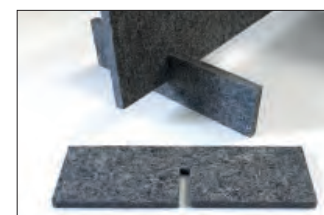

**Tischpaneele
tabletop panels**

**Oblong glatt
sleek**

Whisperwool Sets mit 2 Halterungen in der gleichen Farbe

Whisperwool set with two stands with the same colour

Brandklasse F
Absorption α_w 0,35
Absorberklasse D
flame resistance F
absorption α_w 0,35
absorption class D