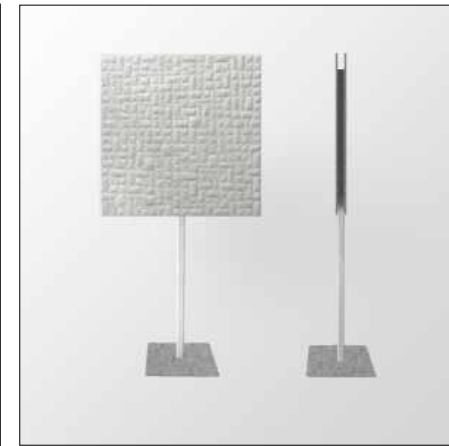

**Whisperwool Standschaf Stem
Silbergrau Nickel**

Breite 90 cm
Höhe 177 cm
Aufbauhöhe 5,4/40 cm
Artikelnummer T4S005G519

**Whisperwool Standing Sheep Stem
Silvergrey Nickel**

width 90 cm
height 177 cm
structural height 5,4/40 cm
article number T4S005G519