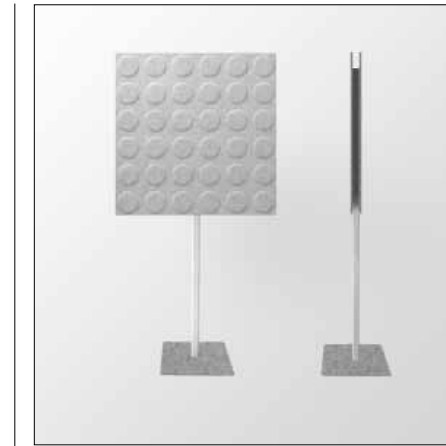

**Whisperwool Standschaf Stem
Silbergrau Polka**

Breite 90 cm
Höhe 177 cm
Aufbauhöhe 5,4/40 cm
Artikelnummer T4S003G519

**Whisperwool Standing Sheep Stem
Silvergrey Polka**

width 90 cm
height 177 cm
structural height 5,4/40 cm
article number T4S006G519

**Whisperwool Standschaf Stem
Silbergrau Dots low**

Breite 90 cm
Höhe 120 cm
Aufbauhöhe 5,4/40 cm
Artikelnummer T4G519L

**Whisperwool Standing Sheep Stem
Silvergrey Dots low**

width 90 cm
height 120 cm
structural height 5,4/40 cm
article number T4S004G519L

**Whisperwool Standschaf Stem
Naturweiß Nickel low**

Breite 90 cm
Höhe 120 cm
Aufbauhöhe 5,4/40 cm
Artikelnummer T4S005G019L

**Whisperwool Standing Sheep Stem
Natural White Nickel low**

width 90 cm
height 120 cm
structural height 5,4/40 cm
article number T4S005G019L

**Whisperwool Standschaf Stem
Silbergrau Nickel low**

Breite 90 cm
Höhe 120 cm
Aufbauhöhe 5,4/40 cm
Artikelnummer T4S005G519L

**Whisperwool Standing Sheep Stem
Silvergrey Nickel low**

width 90 cm
height 120 cm
structural height 5,4/40 cm
article number T4S005G519L

**Whisperwool Standschaf Stem
Naturweiß Polka low**

Breite 90 cm
Höhe 120 cm
Aufbauhöhe 5,4/40 cm
Artikelnummer T4S006G019L

**Whisperwool Standing Sheep Stem
Natural White Polka low**

width 90 cm
height 120 cm
structural height 5,4/40 cm
article number T4S006G019L

**Whisperwool Standschaf Stem
Silbergrau Polka low**

Breite 90 cm
Höhe 120 cm
Aufbauhöhe 5,4/40 cm
Artikelnummer T4S006G519L

**Whisperwool Standing Sheep Stem
Silvergrey Polka low**

width 90 cm
height 120 cm
structural height 5,4/40 cm
article number T4S006G519L