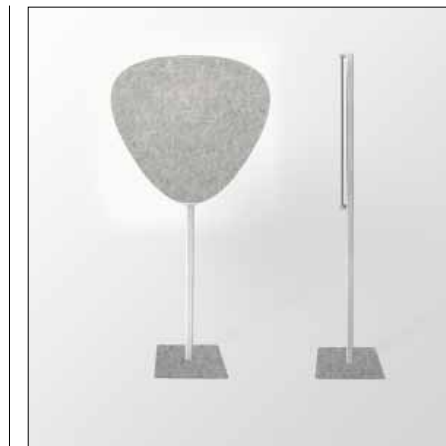

Whisperwool Standschaf Easel
Silbergrau Moss

Breite 90 cm
Höhe 177 cm
Aufbauhöhe 1,2/40 cm
Artikelnummer T3F002G519

Whisperwool Standing Sheep Easel
Silvergrey Moss

width 90 cm
height 177 cm
structural height 1,2/40 cm
article number T3F002G519

Whisperwool Standschaf Easel
Silbergrau Moss low

Breite 90 cm
Höhe 120 cm
Aufbauhöhe 1,2/40 cm
Artikelnummer T3F002G519L

Whisperwool Standing Sheep Easel
Silvergrey Moss low

width 90 cm
height 120 cm
structural height 1,2/40 cm
article number T3F002G519L