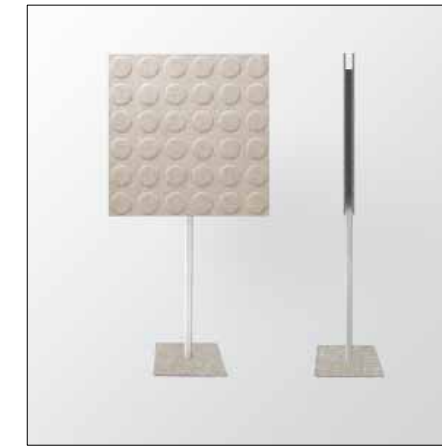

**Whisperwool Standschaf Stem
Naturweiß Polka**

Breite 90 cm
Höhe 177 cm
Aufbauhöhe 5,4/40 cm
Artikelnummer T4S006G019

**Whisperwool Standing Sheep Stem
Natural White Polka**

width 90 cm
height 177 cm
structural height 5,4/40 cm
article number T4S006G019