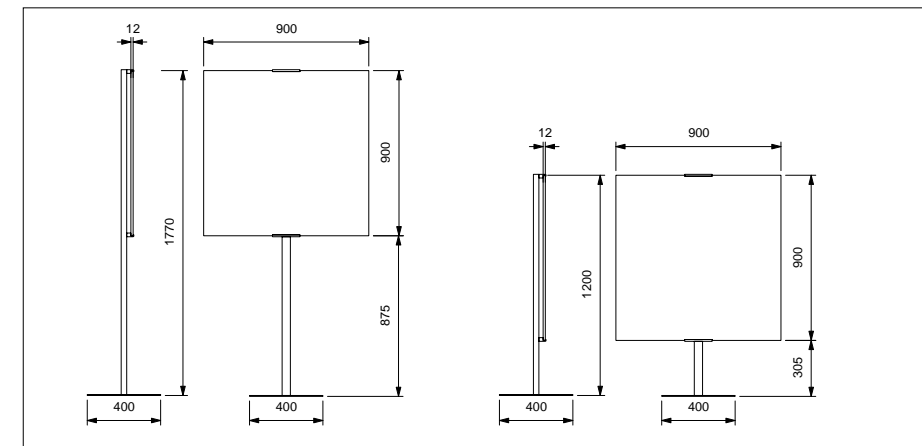

Raumteiler
room dividers

Easel glatt
sleek

Whisperwool Paneel auf
Eschenständer

Brandklasse *F*
Absorption α_w 0,35
Absorberklasse *D*

*Whisperwool panel on a ash wood
stand*

flame resistance *F*
absorption α_w 0,35
absorption class *D*

Raumteiler
room dividers

Easel gewellt
wavy

Whisperwool Standschaf Easel
Naturweiß

Breite 90 cm
Höhe 177 cm
Aufbauhöhe 1,2/40 cm
Artikelnummer T3G018

Whisperwool Standschaf Easel
Silbergrau

Breite 90 cm
Höhe 177 cm
Aufbauhöhe 1,2/40 cm
Artikelnummer T3G519

Whisperwool Standschaf Easel
Anthrazit

Breite 90 cm
Höhe 177 cm
Aufbauhöhe 1,2/40 cm
Artikelnummer T3G819

Whisperwool Standschaf Easel
Naturweiß Fleur de Lis

Breite 90 cm
Höhe 177 cm
Aufbauhöhe 1,2/40 cm
Artikelnummer T3S003G019

Whisperwool Standschaf Easel
Silbergrau Fleur de Lis

Breite 90 cm
Höhe 177 cm
Aufbauhöhe 1,2/40 cm
Artikelnummer T3S003G519

Whisperwool Standschaf Easel
Naturweiß Dots

Breite 90 cm
Höhe 177 cm
Aufbauhöhe 1,2/40 cm
Artikelnummer T3S004G019

Whisperwool Standing Sheep Easel
Natural White

width 90 cm
height 177 cm
structural height 1,2/40 cm
article number T3G019

Whisperwool Standing Sheep Easel
Silvergrey

width 90 cm
height 177 cm
structural height 1,2/40 cm
article number T3G519

Whisperwool Standing Sheep Easel
Anthracite

width 90 cm
height 177 cm
structural height 1,2/40 cm
article number T3G819

Whisperwool Standing Sheep Easel
Natural White Fleur de Lis

width 90 cm
height 177 cm
structural height 1,2/40 cm
article number T3S003G019

Whisperwool Standing Sheep Easel
Silvergrey Fleur de Lis

width 90 cm
height 177 cm
structural height 1,2/40 cm
article number T3S003G519

Whisperwool Standing Sheep Easel
Natural White Dots

width 90 cm
height 177 cm
structural height 1,2/40 cm
article number T3S004G019

Whisperwool Standschaf Easel
Naturweiß low

Breite 90 cm
Höhe 120 cm
Aufbauhöhe 1,2/40 cm
Artikelnummer T3G019L

Whisperwool Standschaf Easel
Silbergrau low

Breite 90 cm
Höhe 120 cm
Aufbauhöhe 1,2/40 cm
Artikelnummer T3G519L

Whisperwool Standschaf Easel
Anthrazit low

Breite 90 cm
Höhe 120 cm
Aufbauhöhe 1,2/40 cm
Artikelnummer T3G819L

Whisperwool Standschaf Easel
Naturweiß Fleur de Lis low

Breite 90 cm
Höhe 120 cm
Aufbauhöhe 1,2/40 cm
Artikelnummer T3S003G019L

Whisperwool Standschaf Easel
Silbergrau Fleur de Lis low

Breite 90 cm
Höhe 120 cm
Aufbauhöhe 1,2/40 cm
Artikelnummer T3S003G519L

Whisperwool Standschaf Easel
Naturweiß Dots low

Breite 90 cm
Höhe 120 cm
Aufbauhöhe 1,2/40 cm
Artikelnummer T3S004G019L

Whisperwool Standing Sheep Easel
Natural White low

width 90 cm
height 120 cm
structural height 1,2/40 cm
article number T3G019L

Whisperwool Standing Sheep Easel
Silvergrey low

width 90 cm
height 120 cm
structural height 1,2/40 cm
article number T3G519L

Whisperwool Standing Sheep Easel
Anthracite low

width 90 cm
height 120 cm
structural height 1,2/40 cm
article number T3G819L

Whisperwool Standing Sheep Easel
Natural White Fleur de Lis low

width 90 cm
height 120 cm
structural height 1,2/40 cm
article number T3S003G019L

Whisperwool Standing Sheep Easel
Silvergrey Fleur de Lis low

width 90 cm
height 120 cm
structural height 1,2/40 cm
article number T3S003G519L

Whisperwool Standing Sheep Easel
Natural White Dots low