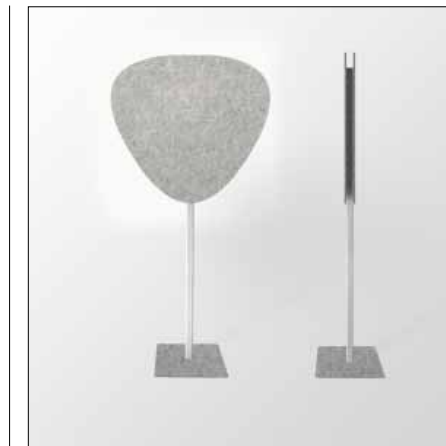

Whisperwool Standschaf Stem Silbergrau Moss

Breite 90 cm
Höhe 177 cm
Aufbauhöhe 5,4/40 cm
Artikelnummer T4F002G519

Whisperwool Standing Sheep Stem Silvergrey Moss

width 90 cm
height 177 cm
structural height 5,4/40 cm
article number T4F002G519

Whisperwool Standschaf Stem Silbergrau Moss low

Breite 90 cm
Höhe 120 cm
Aufbauhöhe 5,4/40 cm
Artikelnummer T4F002G519L

Whisperwool Standing Sheep Stem Silvergrey Moss low

width 90 cm
height 120 cm
structural height 5,4/40 cm
article number T4F002G519L