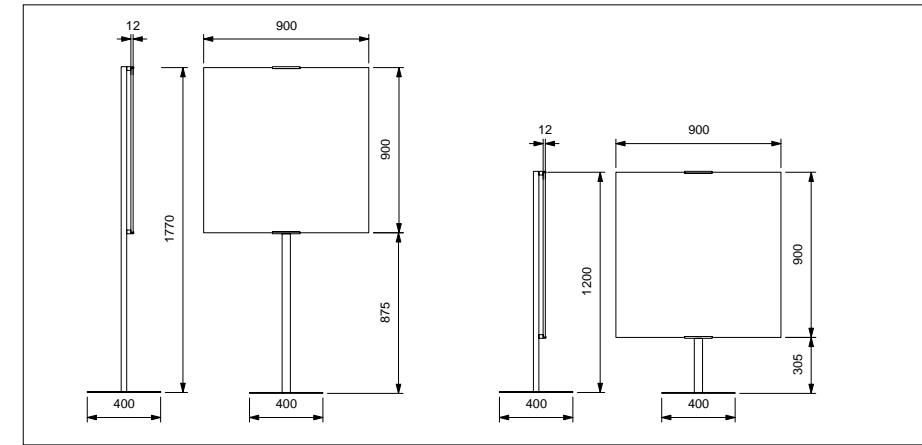

Raumteiler
room dividers

Easel Art

Artist: PPhilipp

**Whisperwool Standschaf Easel
Silbergrau Lotte**

Breite 90 cm
Höhe 177 cm
Aufbauhöhe 1,2/40 cm
Artikelnummer T3P007G019

*Whisperwool Standing Sheep Easel
Silvergrey Lotte*