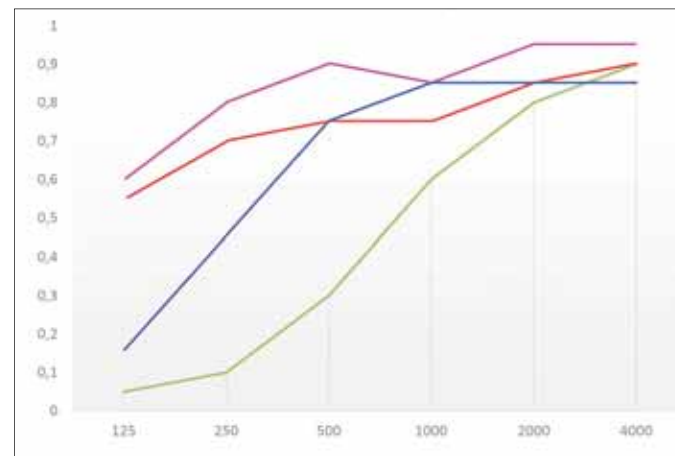

Whisperwool Acoustic panels are highly sound absorbing from a frequency of 100 Hz (there was no measurement below). Distance to the wall is influencing the absorption in the lower ranges, also damping does improve the effect. Acoustics in rooms is a very complex subject. Every room is different, and has differing requirements and goals. Find an simulation and calculation tool to help finding the right amount of panels for your room here: www.frischeis.at/web-acoustics You can also simulate the reverb before and after damping. Whisperwool are design objects, made to hang them perfectly on the right spot to reduce the first reverb.

(ÖNORM EN ISO 11654)

— direkt an die Wand $\alpha_w = 0,35$ Absorberklasse D
— Wandabstand: 50 mm $\alpha_w = 0,75$ Absorberklasse C
— Wandabstand: 50 mm bedämpft $\alpha_w = 0,90$ Absorberklasse A
— Wandabstand: 250 mm $\alpha_w = 0,80$ Absorberklasse B

f [Hz]	100	125	160	200	250	315	400	500	630	800	1000	1250	1600	2000	2500	3150	4000	5000	
Aufbau 1 direkt aufgelegt	0,07	0,07	0,05	0,03	0,10	0,14	0,22	0,28	0,38	0,49	0,57	0,68	0,76	0,80	0,87	0,93	0,89	0,86	0,86
Aufbau 2 - Hohlraum 50 mm, unbedämpft	0,15	0,15	0,20	0,23	0,31	0,39	0,49	0,57	0,68	0,76	0,80	0,85	0,88	0,87	0,86	0,83	0,83	0,83	0,83
Aufbau 3 - Hohlraum 50 mm, voll bedämpft	0,60	0,66	0,53	0,53	0,67	0,72	0,77	0,81	0,83	0,83	0,86	0,88	0,88	0,87	0,86	0,83	0,83	0,83	0,83
Aufbau 4 - Hohlraum 250 mm, unbedämpft	0,49	0,66	0,58	0,67	0,87	0,87	0,88	0,88	0,88	0,88	0,88	0,88	0,88	0,88	0,88	0,88	0,88	0,88	0,88

Eigenschaften characteristics

- Verbessern die Nachhallzeit, α_w : bis 0,9
- Raumklimaregulierend (Luftfeuchte)
- filtern Giftstoffe (Formaldehyd) aus der Raumluft
- allergiefrei, mottengeschützt
- schmutzabweisend
- 100% recyclingfähig (cradle to cradle)
- auf Anfrage schwer entflammbar lieferbar
- Material: Tiroler Schafwolle, recycelte Whisperwool und Binfaser (recyceltes PET oder PLA)

- *sound absorption: aw up to 0,9*
- *room climate: adjusts air humidity*
- *cleans and filters formaldehyde out of the air*
- *stain-resistant and self-cleaning*
- *non-allergenic and bactericidal, moth-resistant*
- *on request flame retardant*
- *material: Tirolean sheep's wool, recycled whisperwool and a binding fiber (recycled PET or PLA)*