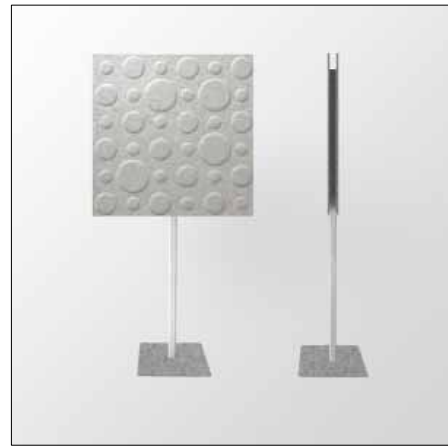

Raumteiler
room dividers

Stem gewellt
wavy

beidseitig Whisperwool Paneele auf
Eschenständer, hinterdämmt

Brandklasse *F*
Absorption α_w 0,35
Absorberklasse *D*

*Whisperwool panels on both sides,
on an ash wood stand, insulation*

flame resistance *F*
absorption α_w 0,35
absorption class *D*

Raumteiler
room dividers

Stem gewellt
wavy

**Whisperwool Standschaf Stem
Silbergrau Dots**

Breite 90 cm
Höhe 177 cm
Aufbauhöhe 5,4/40 cm
Artikelnummer T4S004G519

**Whisperwool Standing Sheep Stem
Silvergrey Dots**

width 90 cm
height 177 cm
structural height 5,4/40 cm
article number T4S004G519