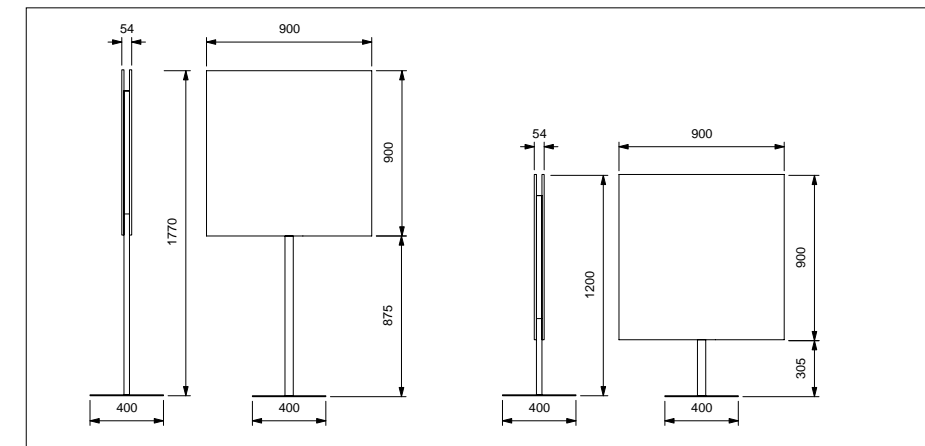

Raumteiler
room dividers

Stem gewellt
wavy

beidseitig Whisperwool Paneele auf
Eschenständer, hinterdämmt

Brandklasse *F*
Absorption α_w 0,35
Absorberklasse *D*

*Whisperwool panels on both sides,
on an ash wood stand, insulation*

flame resistance *F*
absorption α_w 0,35
absorption class *D*

Raumteiler
room dividers

Stem gewellt
wavy

**Whisperwool Standschaf Stem
Silbergrau Dots**

Breite 90 cm
Höhe 177 cm
Aufbauhöhe 5,4/40 cm
Artikelnummer T4S004G519

**Whisperwool Standing Sheep Stem
Silvergrey Dots**

width 90 cm
height 177 cm
structural height 5,4/40 cm
article number T4S004G519