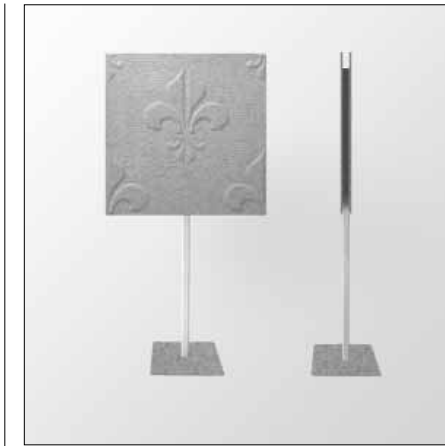

Raumteiler
room dividers

Stem glatt
sleek

beidseitig Whisperwool Paneele auf
Eschenständer, hinterdämmt

Brandklasse *F*
Absorption α_w 0,35
Absorberklasse *D*

*Whisperwool panels on both sides,
on an ash wood stand, insulation*

flame resistance *F*
absorption α_w 0,35
absorption class *D*

Raumteiler
room dividers

Stem gewellt
wavy

**Whisperwool Standschaf Stem
Naturweiß**

Breite 90 cm
Höhe 177 cm
Aufbauhöhe 5,4/40 cm
Artikelnummer T4G018

**Whisperwool Standschaf Stem
Silbergrau**

Breite 90 cm
Höhe 177 cm
Aufbauhöhe 5,4/40 cm
Artikelnummer T4G519

**Whisperwool Standschaf Stem
Anthrazit**

Breite 90 cm
Höhe 177 cm
Aufbauhöhe 5,4/40 cm
Artikelnummer T4G819

**Whisperwool Standschaf Stem
Naturweiß Fleur de Lis**

Breite 90 cm
Höhe 177 cm
Aufbauhöhe 5,4/40 cm
Artikelnummer T4S003G019

**Whisperwool Standschaf Stem
Silbergrau Fleur de Lis**

Breite 90 cm
Höhe 177 cm
Aufbauhöhe 5,4/40 cm
Artikelnummer T4S003G519

**Whisperwool Standschaf Stem
Naturweiß Dots**

Breite 90 cm
Höhe 177 cm
Aufbauhöhe 5,4/40 cm
Artikelnummer T4S004G019

**Whisperwool Standing Sheep Stem
Natural White**

width 90 cm
height 177 cm
structural height 5,4/40 cm
article number T4G019

**Whisperwool Standing Sheep Stem
Silvergrey**

width 90 cm
height 177 cm
structural height 5,4/40 cm
article number T4G519

**Whisperwool Standing Sheep Stem
Anthracite**

width 90 cm
height 177 cm
structural height 5,4/40 cm
article number T4G819

**Whisperwool Standing Sheep Stem
Natural White Fleur de Lis**

width 90 cm
height 177 cm
structural height 5,4/40 cm
article number T4S003G019

**Whisperwool Standing Sheep Stem
Silvergrey Fleur de Lis**

width 90 cm
height 177 cm
structural height 5,4/40 cm
article number T4S003G519

**Whisperwool Standing Sheep Stem
Natural White Dots**

width 90 cm
height 177 cm
structural height 5,4/40 cm
article number T4S004G019

**Whisperwool Standschaf Stem
Naturweiß low**

Breite 90 cm
Höhe 120 cm
Aufbauhöhe 5,4/40 cm
Artikelnummer T4G019L

**Whisperwool Standschaf Stem
Silbergrau low**

Breite 90 cm
Höhe 120 cm
Aufbauhöhe 5,4/40 cm
Artikelnummer T4G519L

**Whisperwool Standschaf Stem
Anthrazit low**

Breite 90 cm
Höhe 120 cm
Aufbauhöhe 5,4/40 cm
Artikelnummer T4G819L

**Whisperwool Standschaf Stem
Naturweiß Fleur de Lis low**

Breite 90 cm
Höhe 120 cm
Aufbauhöhe 5,4/40 cm
Artikelnummer T4S003G019L

**Whisperwool Standschaf Stem
Silbergrau Fleur de Lis low**

Breite 90 cm
Höhe 120 cm
Aufbauhöhe 5,4/40 cm
Artikelnummer T4S003G519L

**Whisperwool Standschaf Stem
Naturweiß Dots low**

Breite 90 cm
Höhe 120 cm
Aufbauhöhe 5,4/40 cm
Artikelnummer T4S004G019L

**Whisperwool Standing Sheep Stem
Natural White low**

width 90 cm
height 120 cm
structural height 5,4/40 cm
article number T4G019L

**Whisperwool Standing Sheep Stem
Silvergrey low**

width 90 cm
height 120 cm
structural height 5,4/40 cm
article number T4G519L

**Whisperwool Standing Sheep Stem
Anthracite low**

width 90 cm
height 120 cm
structural height 5,4/40 cm
article number T4G819L

**Whisperwool Standing Sheep Stem
Natural White Fleur de Lis low**

width 90 cm
height 120 cm
structural height 5,4/40 cm
article number T4S003G019L

**Whisperwool Standing Sheep Stem
Silvergrey Fleur de Lis low**

width 90 cm
height 120 cm
structural height 5,4/40 cm
article number T4S003G519L

**Whisperwool Standing Sheep Stem
Natural White Dots low**

width 90 cm
height 120 cm
structural height 5,4/40 cm
article number T4S004G019L