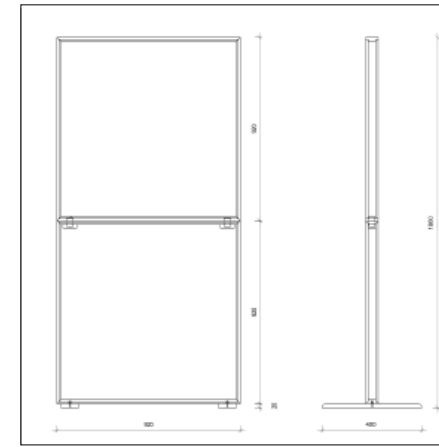

flame resistance *F*
absorption α_w 0,9
absorption class *A*

Raumteiler
room dividers

Diva gewellt
wavy

**Whisperwool Standschaf Diva
Naturweiß**

Breite 92 cm
Höhe 186 cm
Aufbauhöhe 6,2/40 cm
Artikelnummer T2G019

***Whisperwool Standing Sheep Diva
Natural White***

width 92 cm
height 186 cm
structural height 6,2/40 cm
article number T2G019

**Whisperwool Standschaf Diva
Silbergrau**

Breite 92 cm
Höhe 186 cm
Aufbauhöhe 6,2/40 cm
Artikelnummer T2G519