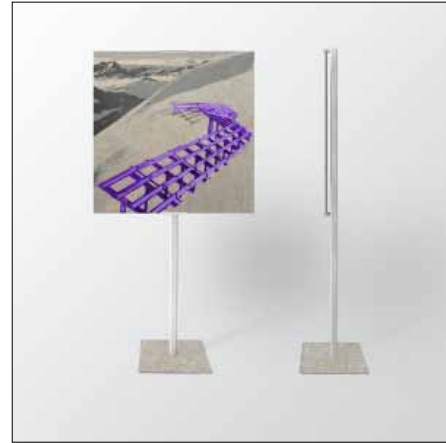

**Whisperwool Standschaf Easel
Naturweiß Lawine**

Breite 90 cm
Höhe 177 cm
Aufbauhöhe 1,2/40 cm
Artikelnummer T3P009G019

*Whisperwool Standing Sheep Easel
Natural White Lawine*

*width 90 cm
height 177 cm
structural height 1,2/40 cm
article number T3P009G019*

**Whisperwool Standschaf Easel
Naturweiß Lawine low**

Breite 90 cm
Höhe 120 cm
Aufbauhöhe 1,2/40 cm
Artikelnummer T3P009G019L

*Whisperwool Standing Sheep Easel
Natural White Lawine low*

*width 90 cm
height 120 cm
structural height 1,2/40 cm
article number T3P009G019L*

Artist: Roland Maurmair