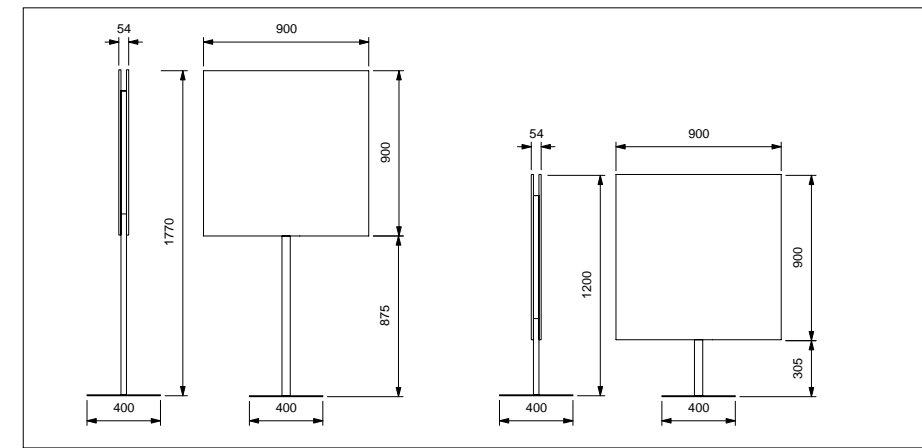

Whisperwool Standschaf Diva
Silbergrau Polka

Breite 92 cm
Höhe 186 cm
Aufbauhöhe 6,2/40 cm
Artikelnummer T2S006G519

Whisperwool Standing Sheep Diva
Silvergry Polka

*width 92 cm
height 186 cm
structural height 6,2/40 cm
article number T2S006G519*

flame resistance *F*
absorption α_w 0,35
absorption class *D*

Raumteiler
room dividers

Stem gewellt
wavy

**Whisperwool Standschaf Stem
Naturweiß**

Breite 90 cm
Höhe 177 cm
Aufbauhöhe 5,4/40 cm
Artikelnummer T4G018