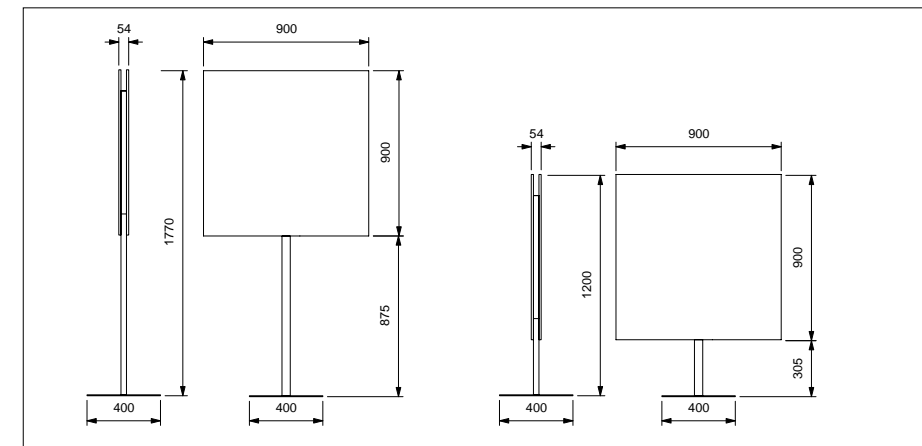

Raumteiler
room dividers

Stem Apps

beidseitig Whisperwool Paneele auf Eschenständer, hinterdämmt

Brandklasse *F*
Absorption α_w 0,35
Absorberklasse *D*

Whisperwool panels on both sides, on an ash wood stand, insulation

flame resistance *F*
absorption α_w 0,35
absorption class *D*

Raumteiler
room dividers

Stem Moss

Whisperwool Standschaf Stem Naturweiß Apps

Breite 90 cm
Höhe 177 cm
Aufbauhöhe 5,4/40 cm
Artikelnummer T4F001G019

Whisperwool Standing Sheep Stem Natural White Apps

width 90 cm
height 177 cm
structural height 5,4/40 cm
article number T4F001G019

Whisperwool Standschaf Stem Naturweiß Apps low

Breite 90 cm
Höhe 120 cm
Aufbauhöhe 5,4/40 cm
Artikelnummer T4F001G019L

Whisperwool Standing Sheep Stem Natural White Apps low

width 90 cm
height 120 cm
structural height 5,4/40 cm
article number T4F001G019L